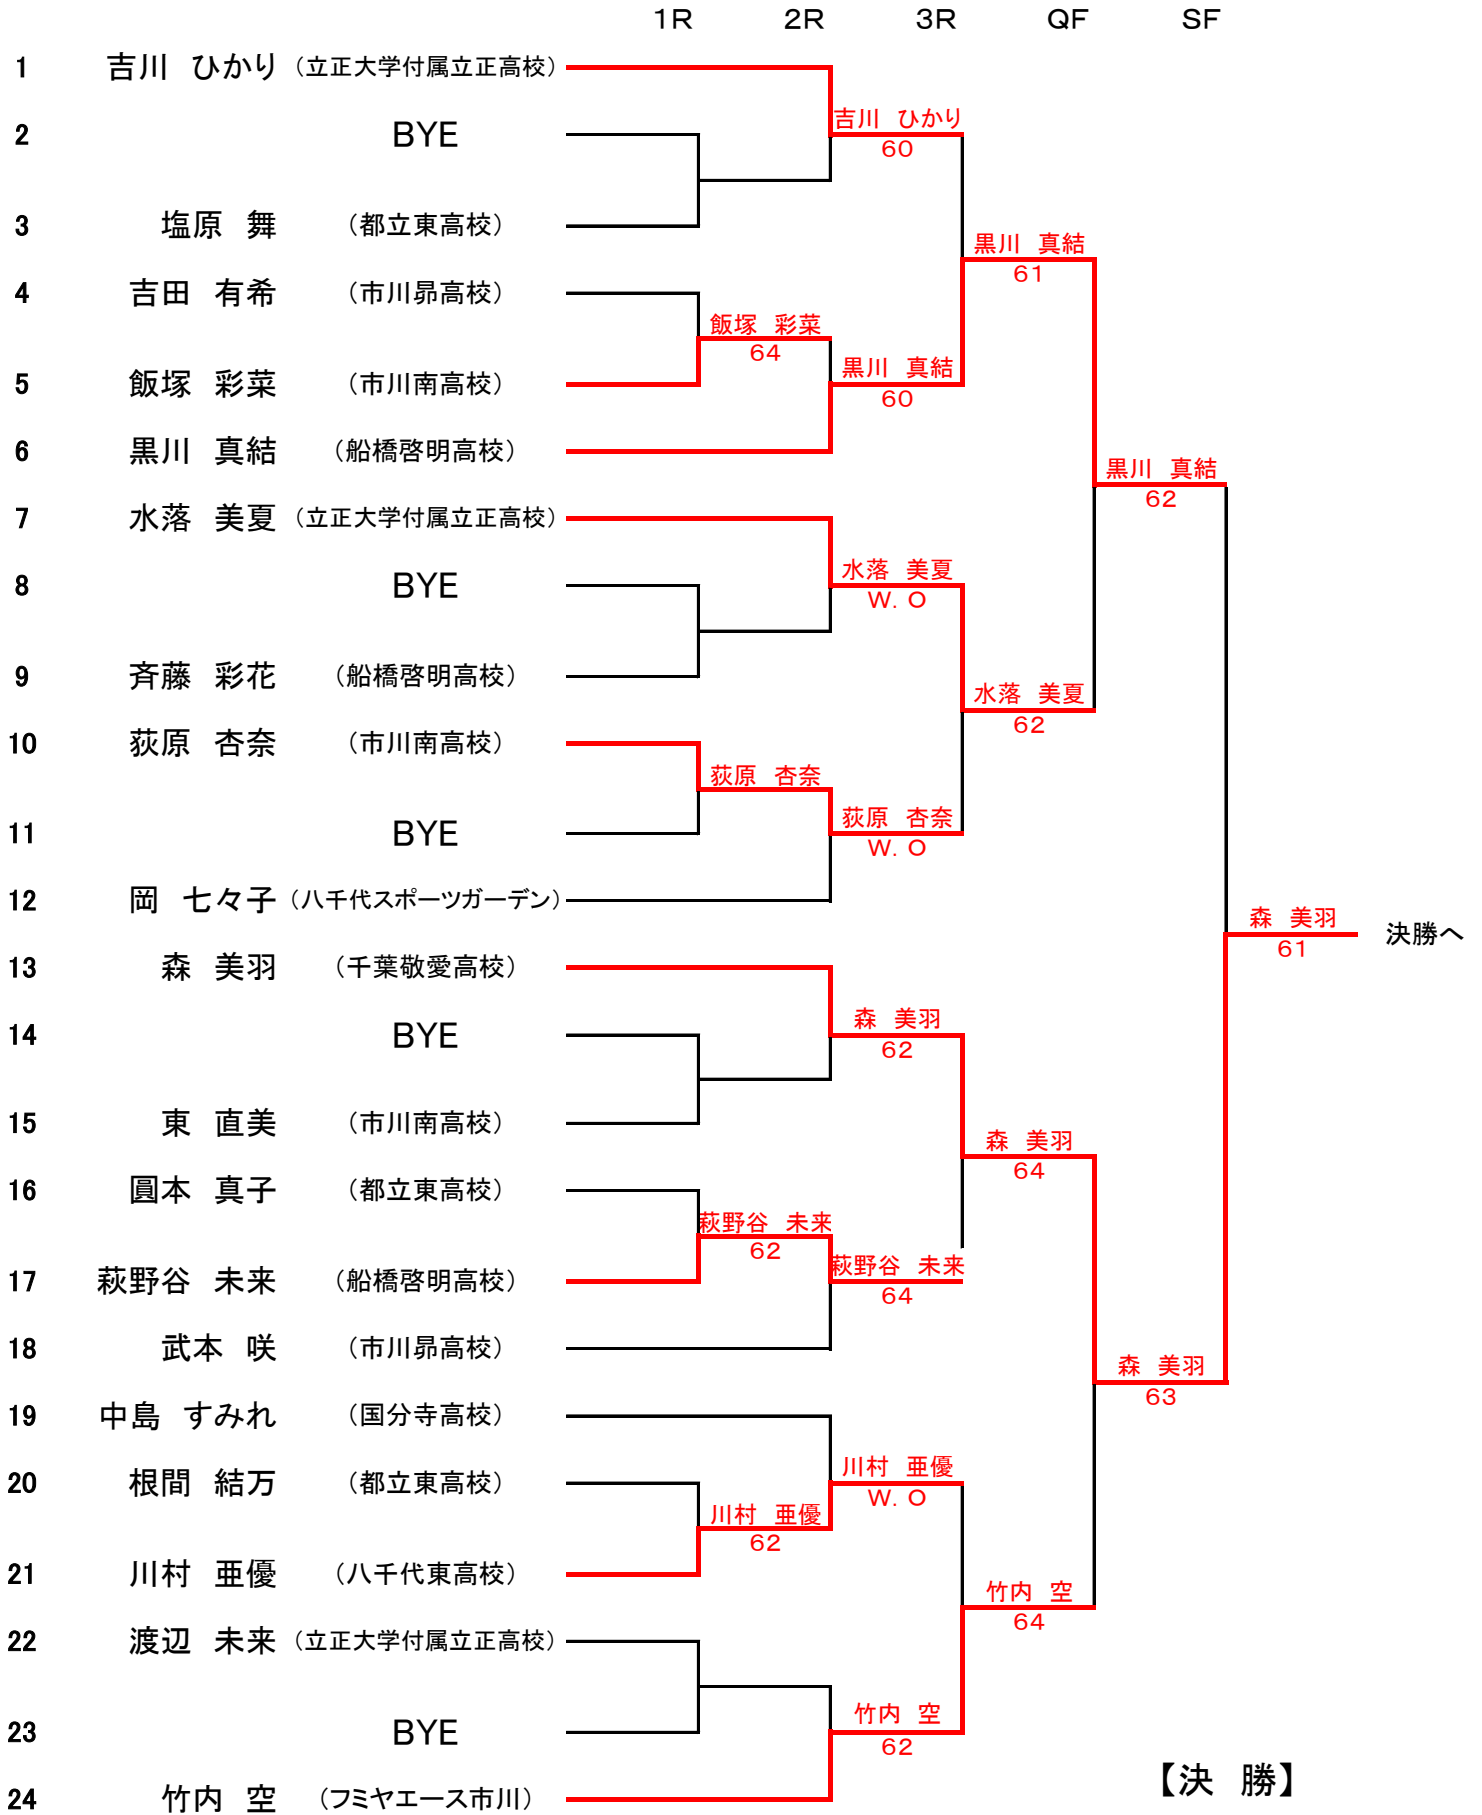

第14回MITGジュニアトーナメント 女子シングルスA

1~24

13. 森 美羽
(千葉敬愛高校)

25~48

48. 西田 穂乃
(国分高校)

【決勝】

第14回MITGジュニアトーナメント 女子シングルスB