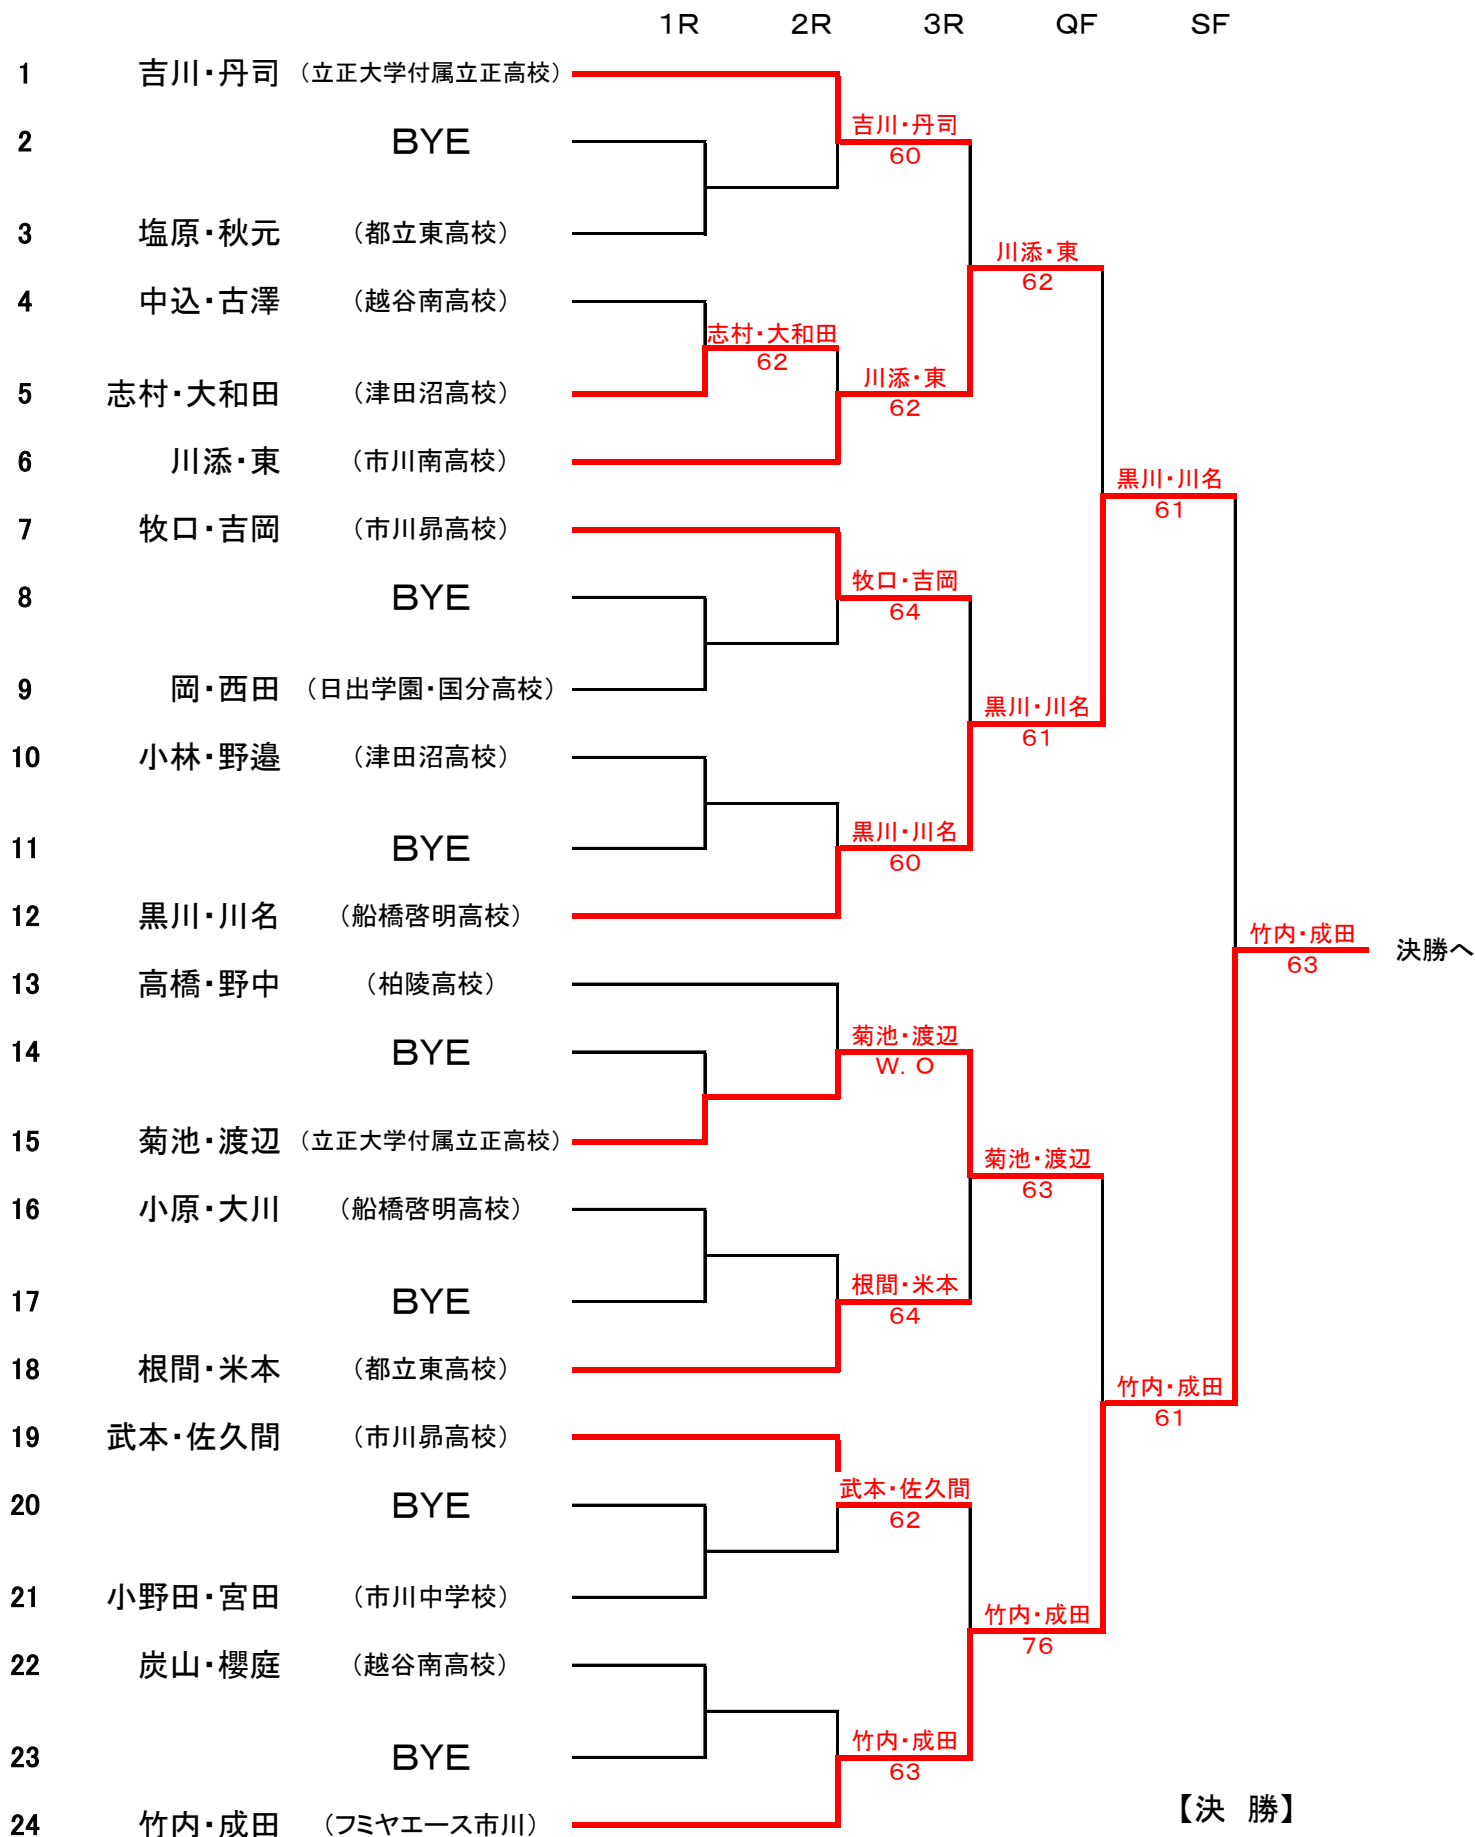

# MITGジュニアトーナメント 女子ダブルスA

12月28日

1~24 24. 竹内・成田 (フミヤエース市川)

25~48 48. 池田・吉田 (立正大学附属立正高校)

# MITGジュニアトーナメント 女子ダブルスB

12月28日