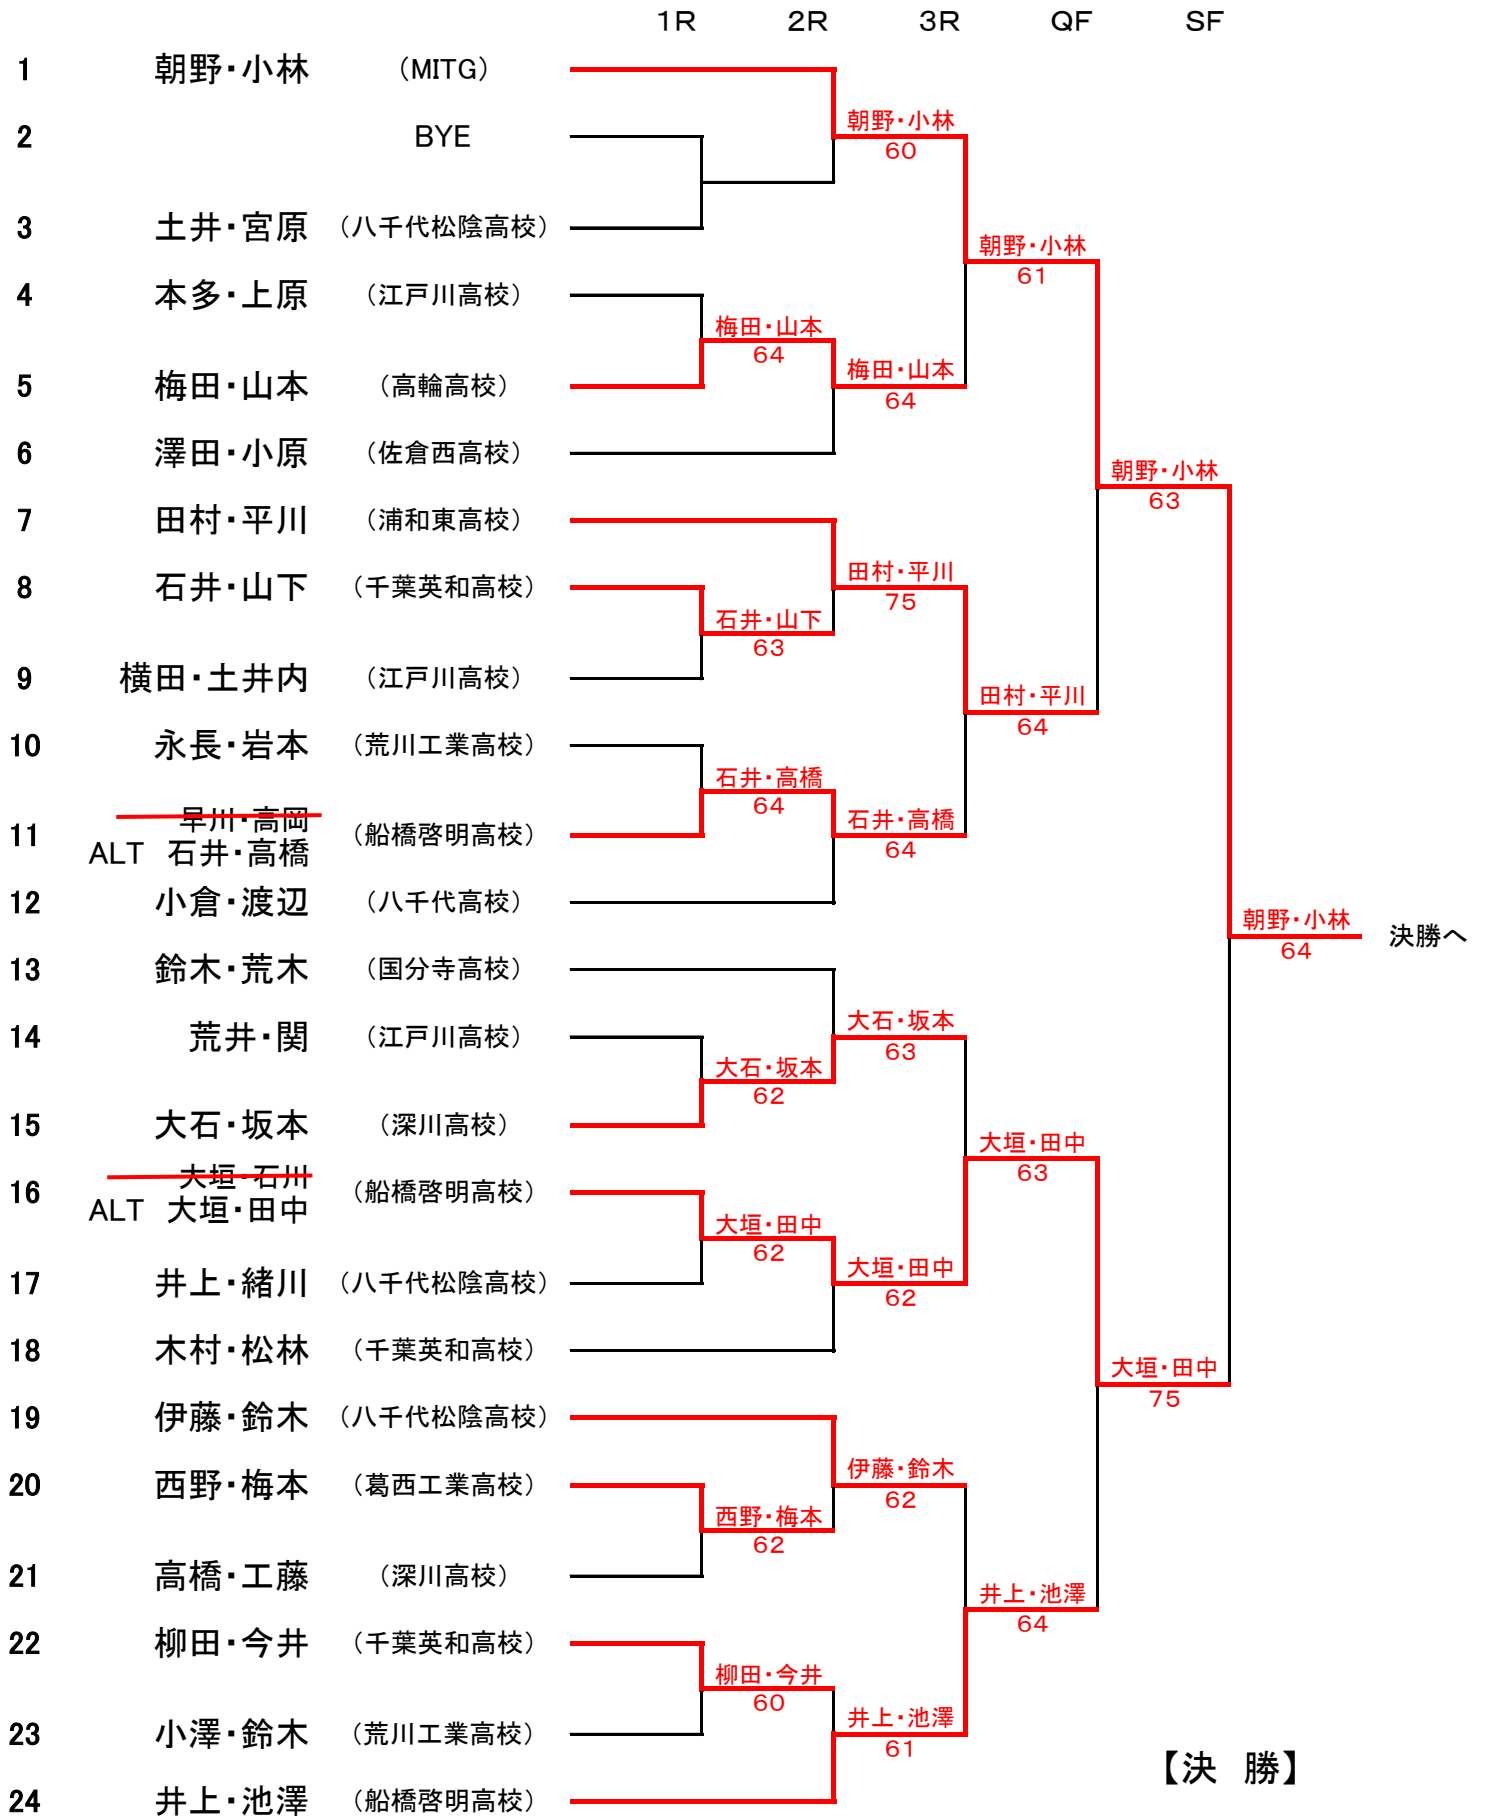

2017年春季 MITG18才以下ジュニアトーナメント 男子ダブルスA

1~24

1. 朝野・小林
(MITG)

朝野・小林
63

25~48

36. 石川・山内
(船橋啓明高校)

【決勝】

2017年春季 MITG18才以下ジュニアトーナメント 男子ダブルスB

			1R	2R	3R	QF	SF	
25	生田・高橋	(深川高校)						
26	森田・宮崎 ALT 森田・早川	(船橋啓明高校)		森田・早川 61	生田・高橋 62			
27	小澤・清水	(足立高校)				大河原・笈掛 62		
28	熊谷・島	(江戸川高校)		大河原・笈掛 62				
29	大河原・笈掛	(千葉英和高校)			大河原・笈掛 61			
30	田中・山下	(高輪高校)					石川・山内 61	
31	松永・本間	(八千代松陰高校)						
32	柴田・梅沢	(江戸川高校)		清宮・松浦 64	清宮・松浦 64			
33	清宮・松浦	(佐倉西高校)				石川・山内 62		
34	野口・朱	(荒川工業高校)		増澤・行武 61				
35	増澤・行武	(浦和東高校)			石川・山内 61			
36	田中・山内 ALT 石川・山内	(船橋啓明高校)					石川・山内 63	決勝へ
37	菅原・小澤	(葛西工業高校)						
38	池田・マラン	(深川高校)		池田・マラン 75	菅原・小澤 62			
39	小野・香取	(千葉英和高校)				菅原・小澤 63		
40	廣江・小島	(浦和東高校)		岩佐・山口 63				
41	岩佐・山口	(八千代松陰高校)			西山・山口 64			
42	西山・山口	(荒川工業高校)					菅原・小澤 62	
43	稲員・美野	(千葉英和高校)						
44	上元・中俣	(八千代松陰高校)		榎本・赤津 64	稲員・美野 76(2)			
45	榎本・赤津	(江戸川高校)				武井・相馬 60		
46	鍋田・富山 ALT 山本・前島	(船橋啓明高校)						
47	BYE				武井・相馬 60			
48	武井・相馬	(MITG)						