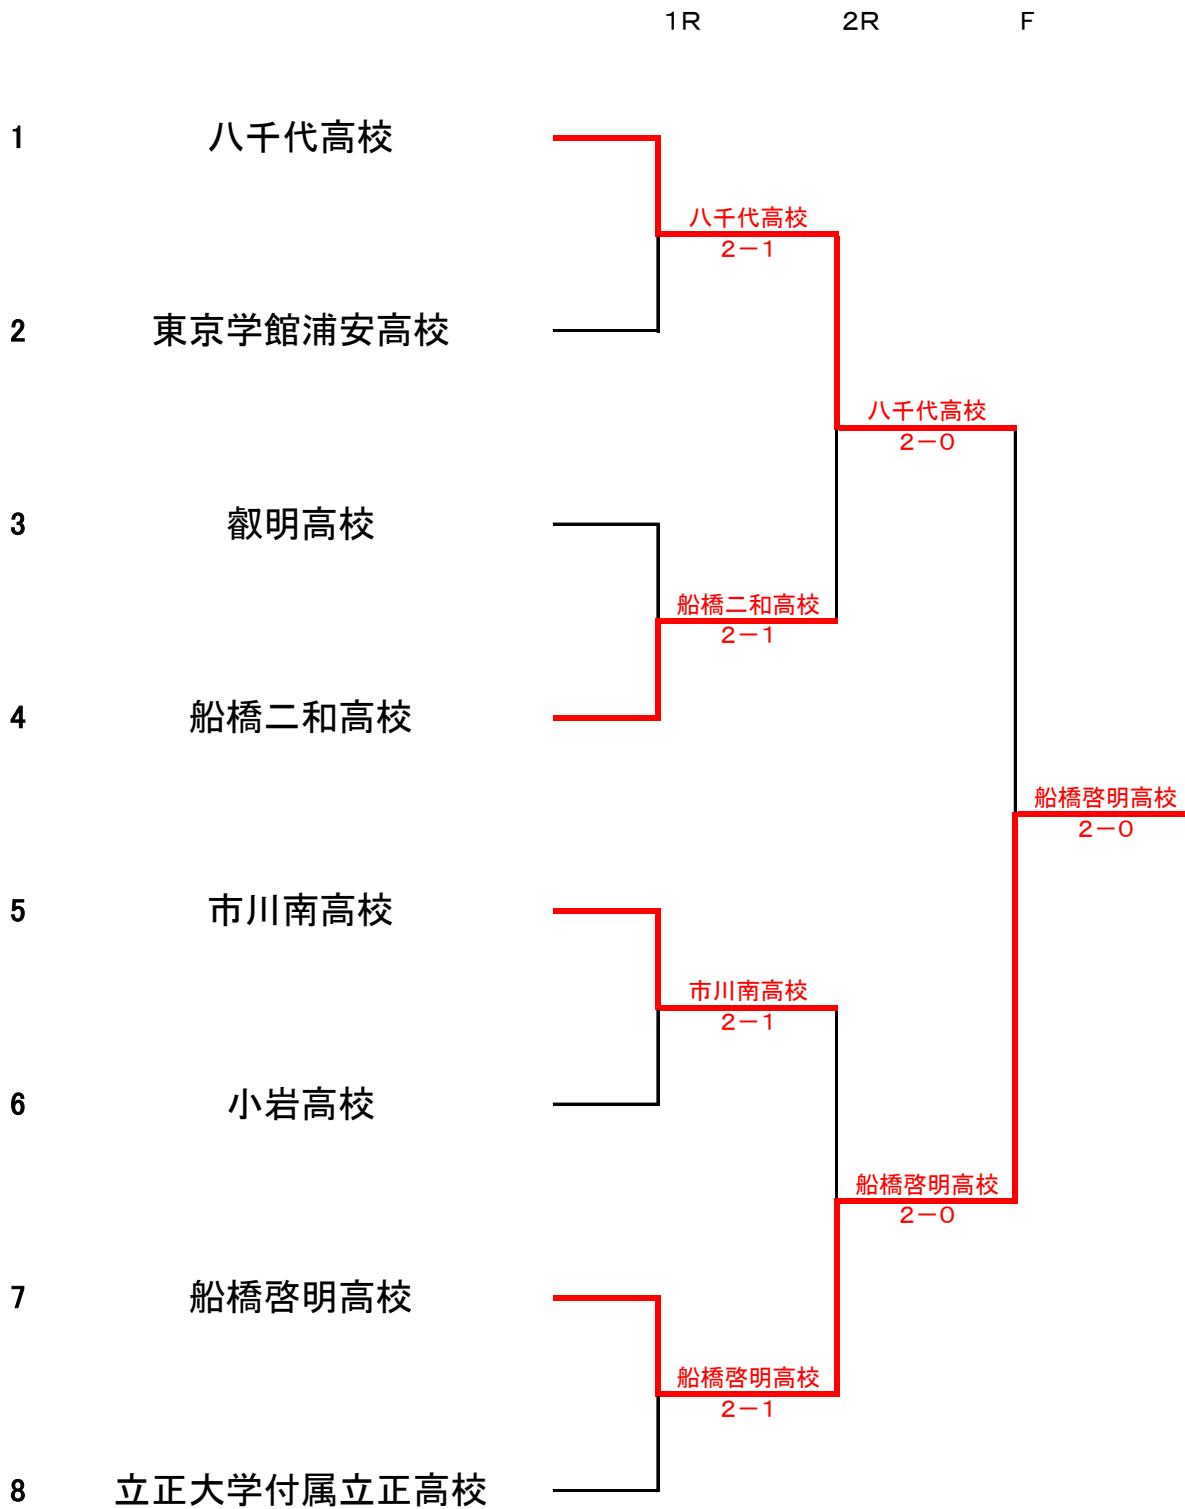

第3回 MITG学校団体戦 女子

※初戦以外は勝敗が決定した時点で打ち切り。