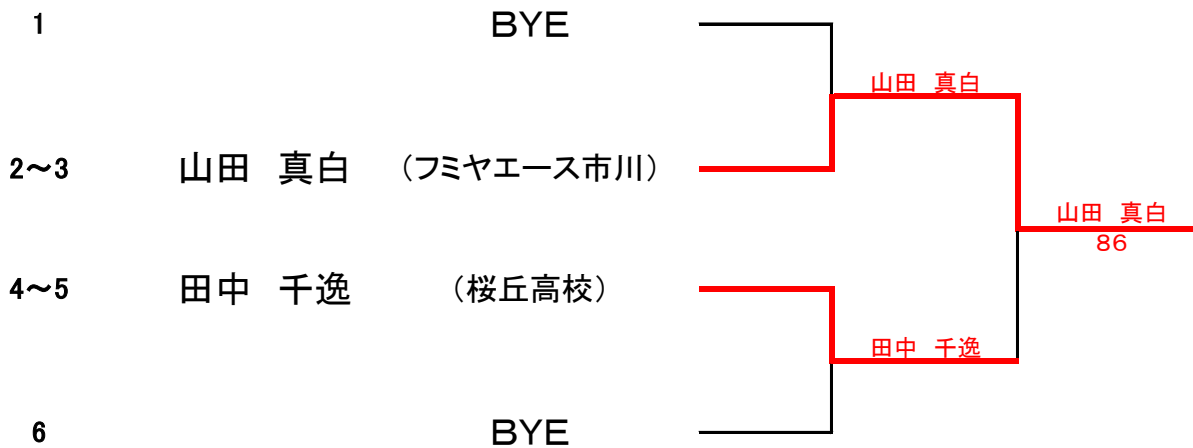

# 2017 夏季MITG1DAYジュニアトーナメント 女子シングルス 本戦

※8ゲームプロセット(8-8タイブレーク) デュースあり

## コンソレーション

※8ゲームプロセット(8-8タイブレーク) ノーアドバンテージ