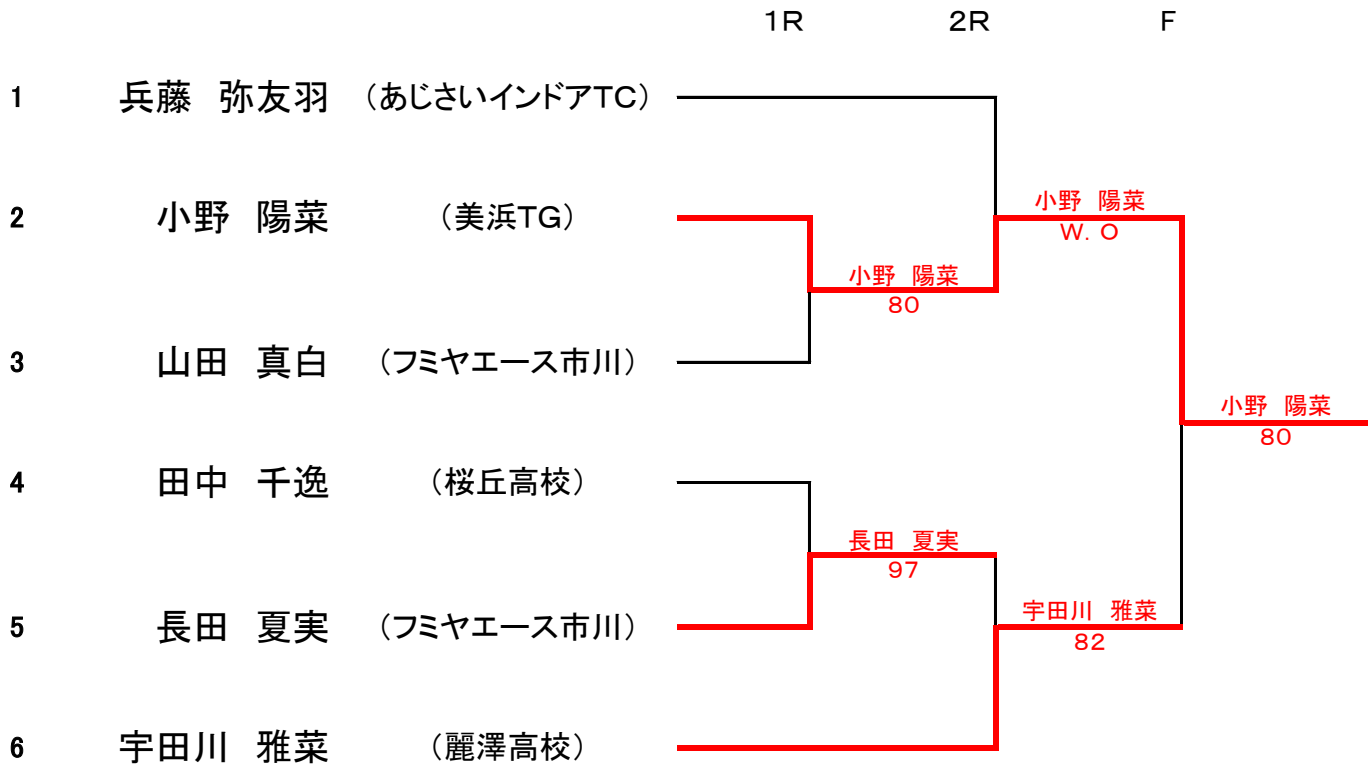

# 2017 夏季MITG1DAYジュニアトーナメント 女子シングルス 本戦

※8ゲームプロセット(8-8タイブレーク) デュースあり

## コンソレーション

※8ゲームプロセット(8-8タイブレーク) ノーアドバンテージ