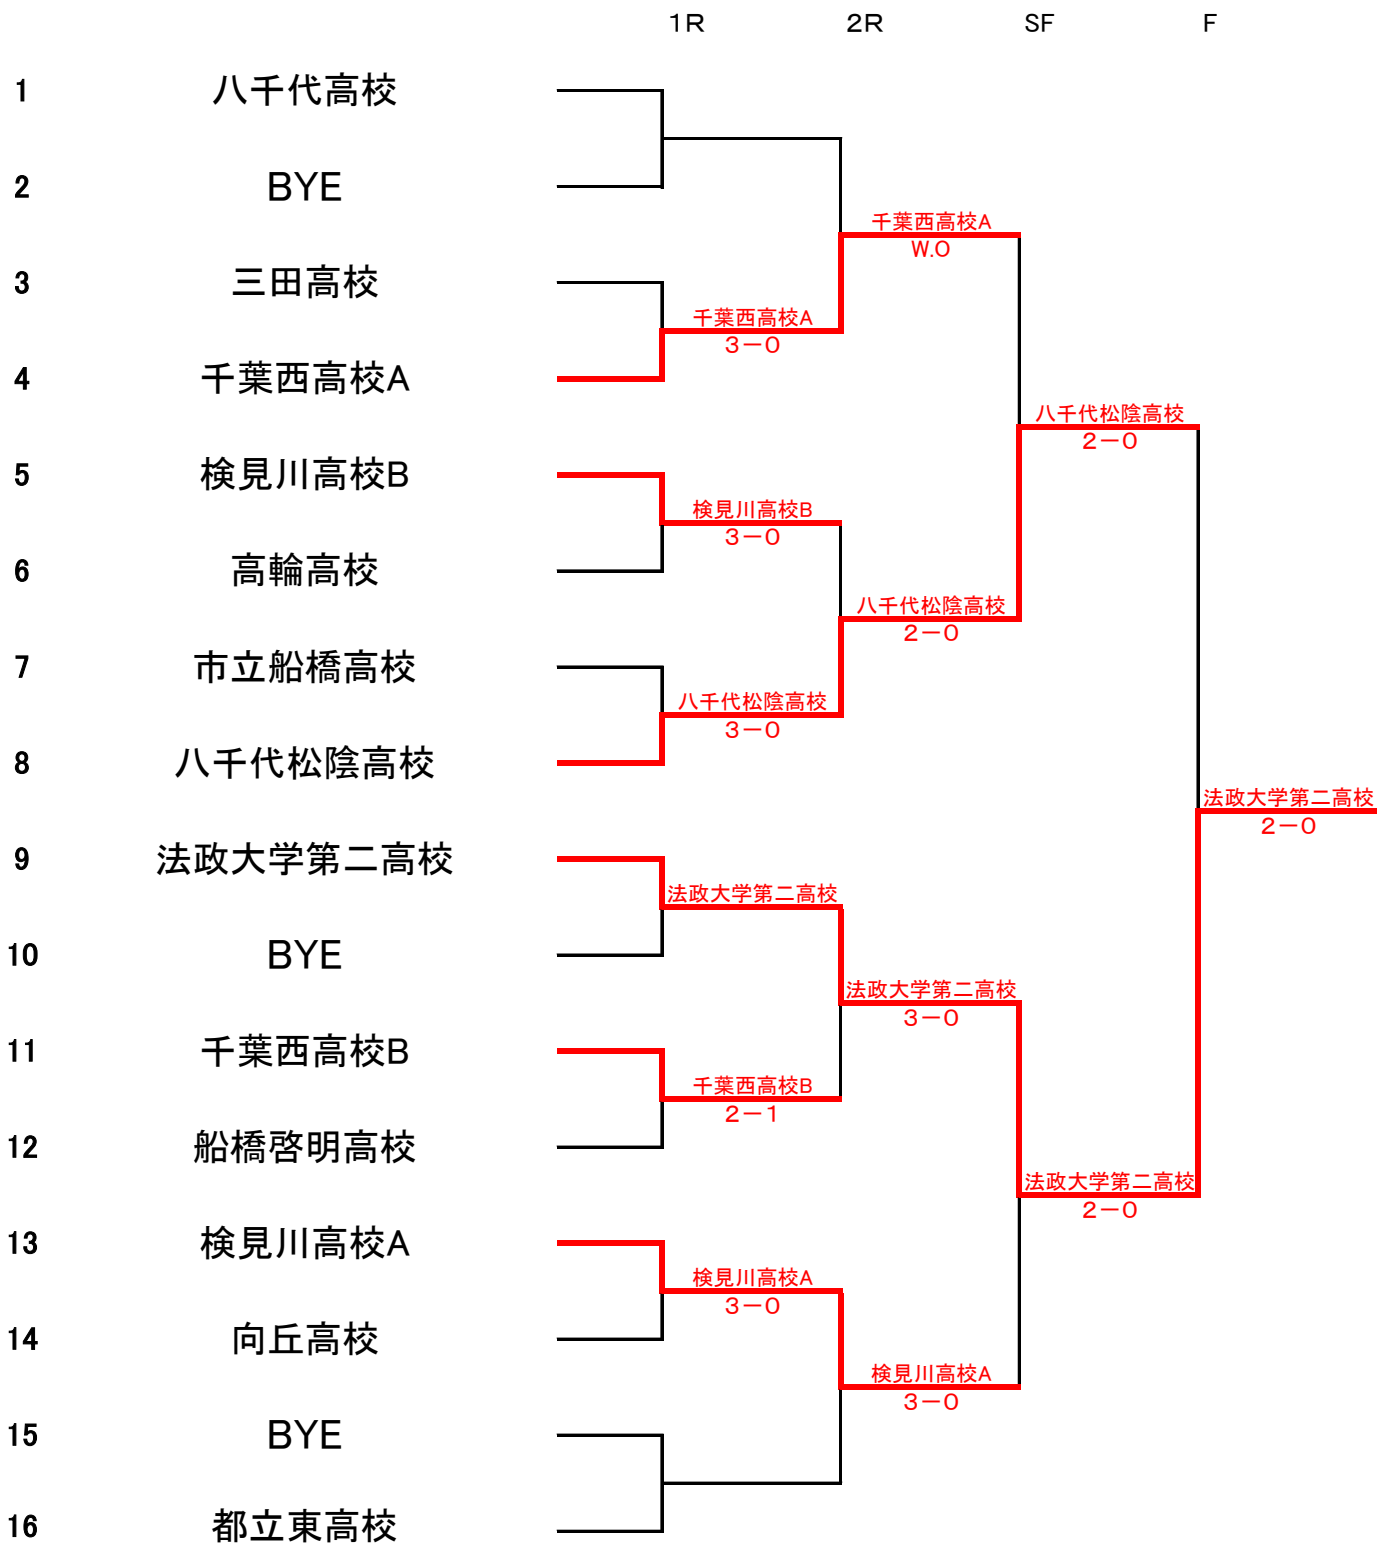

第4回 MITG学校団体戦 男子

※初戦のみ勝敗が決しても3試合おこない、両校が2戦目以降は勝敗が決した時点で打ち切りになります。