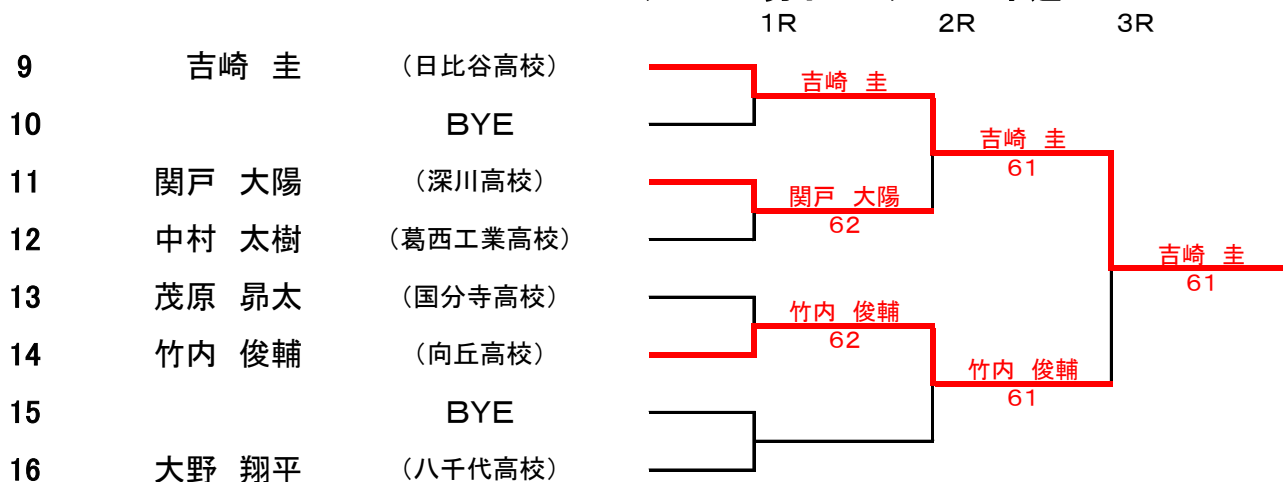

2017 Newcomerトーナメント 男子シングルス 予選A

2017 Newcomerトーナメント 男子シングルス 予選B

2017 Newcomerトーナメント 男子シングルス 予選C

2017 Newcomerトーナメント 男子シングルス 予選D

2017 Newcomerトーナメント 男子シングルス 予選E

			1R	2R	3R
33	石渡 春毅	(都立東高校)			
34		BYE			
35	了戒 健太	(向丘高校)		大上 浩輝	
36	大上 浩輝	(メディカルスポーツプラザ)		60	
37	板山 佳維人	(八千代高校)		板山 佳維人	
38	藤原 烈	(深川高校)		63	
39		BYE			
40	関口 龍之助	(稲毛高校)		関口 龍之助	
					大上 浩輝
					76(7)
					61