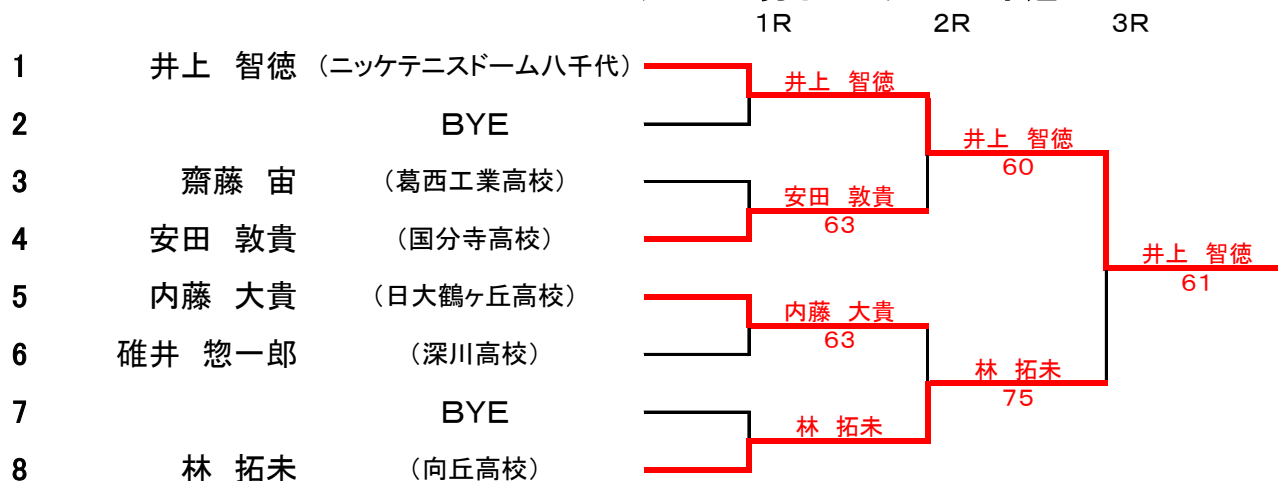

2017 Newcomerトーナメント 男子シングルス 予選A

2017 Newcomerトーナメント 男子シングルス 予選B

2017 Newcomerトーナメント 男子シングルス 予選C

2017 Newcomerトーナメント 男子シングルス 予選D

2017 Newcomerトーナメント 男子シングルス 予選E

			1R	2R	3R
33	石渡 春毅	(都立東高校)			
34		BYE			
35	了戒 健太	(向丘高校)		大上 浩輝	
36	大上 浩輝	(メディカルスポーツプラザ)		60	
37	板山 佳維人	(八千代高校)		板山 佳維人	
38	藤原 烈	(深川高校)		63	
39		BYE			
40	関口 龍之助	(稲毛高校)		関口 龍之助	
					大上 浩輝
					76(7)
					61