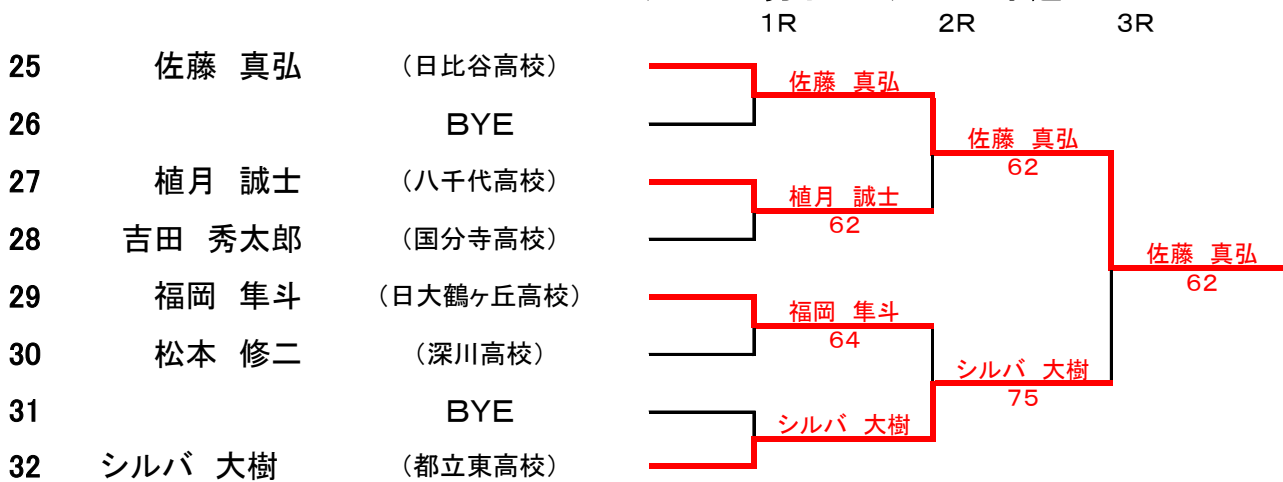

2017 Newcomerトーナメント 男子シングルス 予選A

2017 Newcomerトーナメント 男子シングルス 予選B

2017 Newcomerトーナメント 男子シングルス 予選C

2017 Newcomerトーナメント 男子シングルス 予選D

2017 Newcomerトーナメント 男子シングルス 予選E

			1R	2R	3R
33	石渡 春毅	(都立東高校)			
34		BYE			
35	了戒 健太	(向丘高校)		大上 浩輝	
36	大上 浩輝	(メディカルスポーツプラザ)		60	
37	板山 佳維人	(八千代高校)		板山 佳維人	
38	藤原 烈	(深川高校)		63	
39		BYE			
40	関口 龍之助	(稲毛高校)		関口 龍之助	
					大上 浩輝
					76(7)
					61