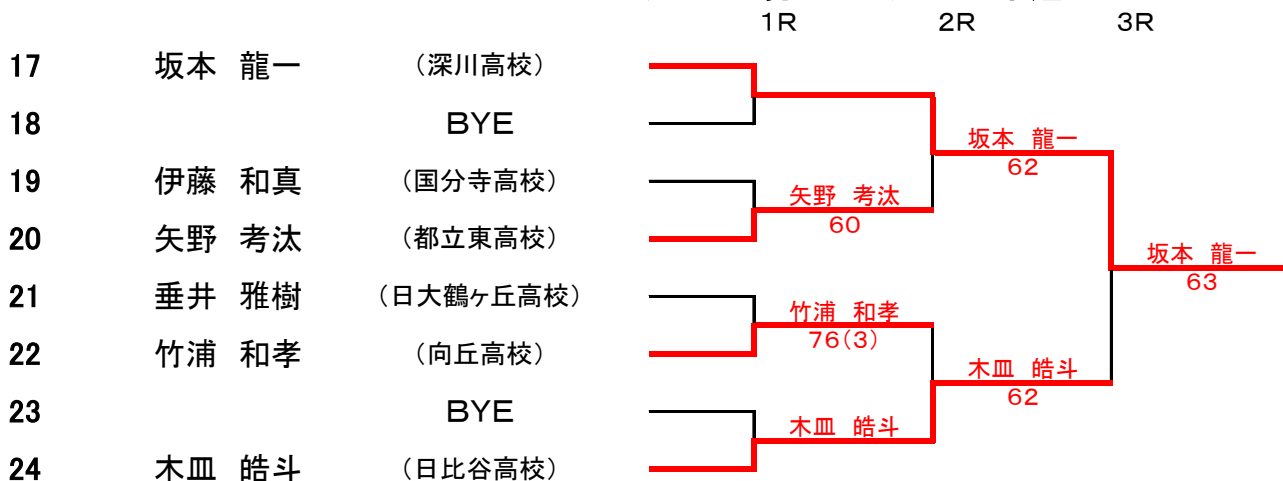

2017 Newcomerトーナメント 男子シングルス 予選A

2017 Newcomerトーナメント 男子シングルス 予選B

2017 Newcomerトーナメント 男子シングルス 予選C

2017 Newcomerトーナメント 男子シングルス 予選D

2017 Newcomerトーナメント 男子シングルス 予選E

			1R	2R	3R
33	石渡 春毅	(都立東高校)			
34		BYE			
35	了戒 健太	(向丘高校)		大上 浩輝	
36	大上 浩輝	(メディカルスポーツプラザ)		60	
37	板山 佳維人	(八千代高校)		板山 佳維人	
38	藤原 烈	(深川高校)		63	
39		BYE			
40	関口 龍之助	(稲毛高校)		関口 龍之助	
					大上 浩輝
					76(7)
					61