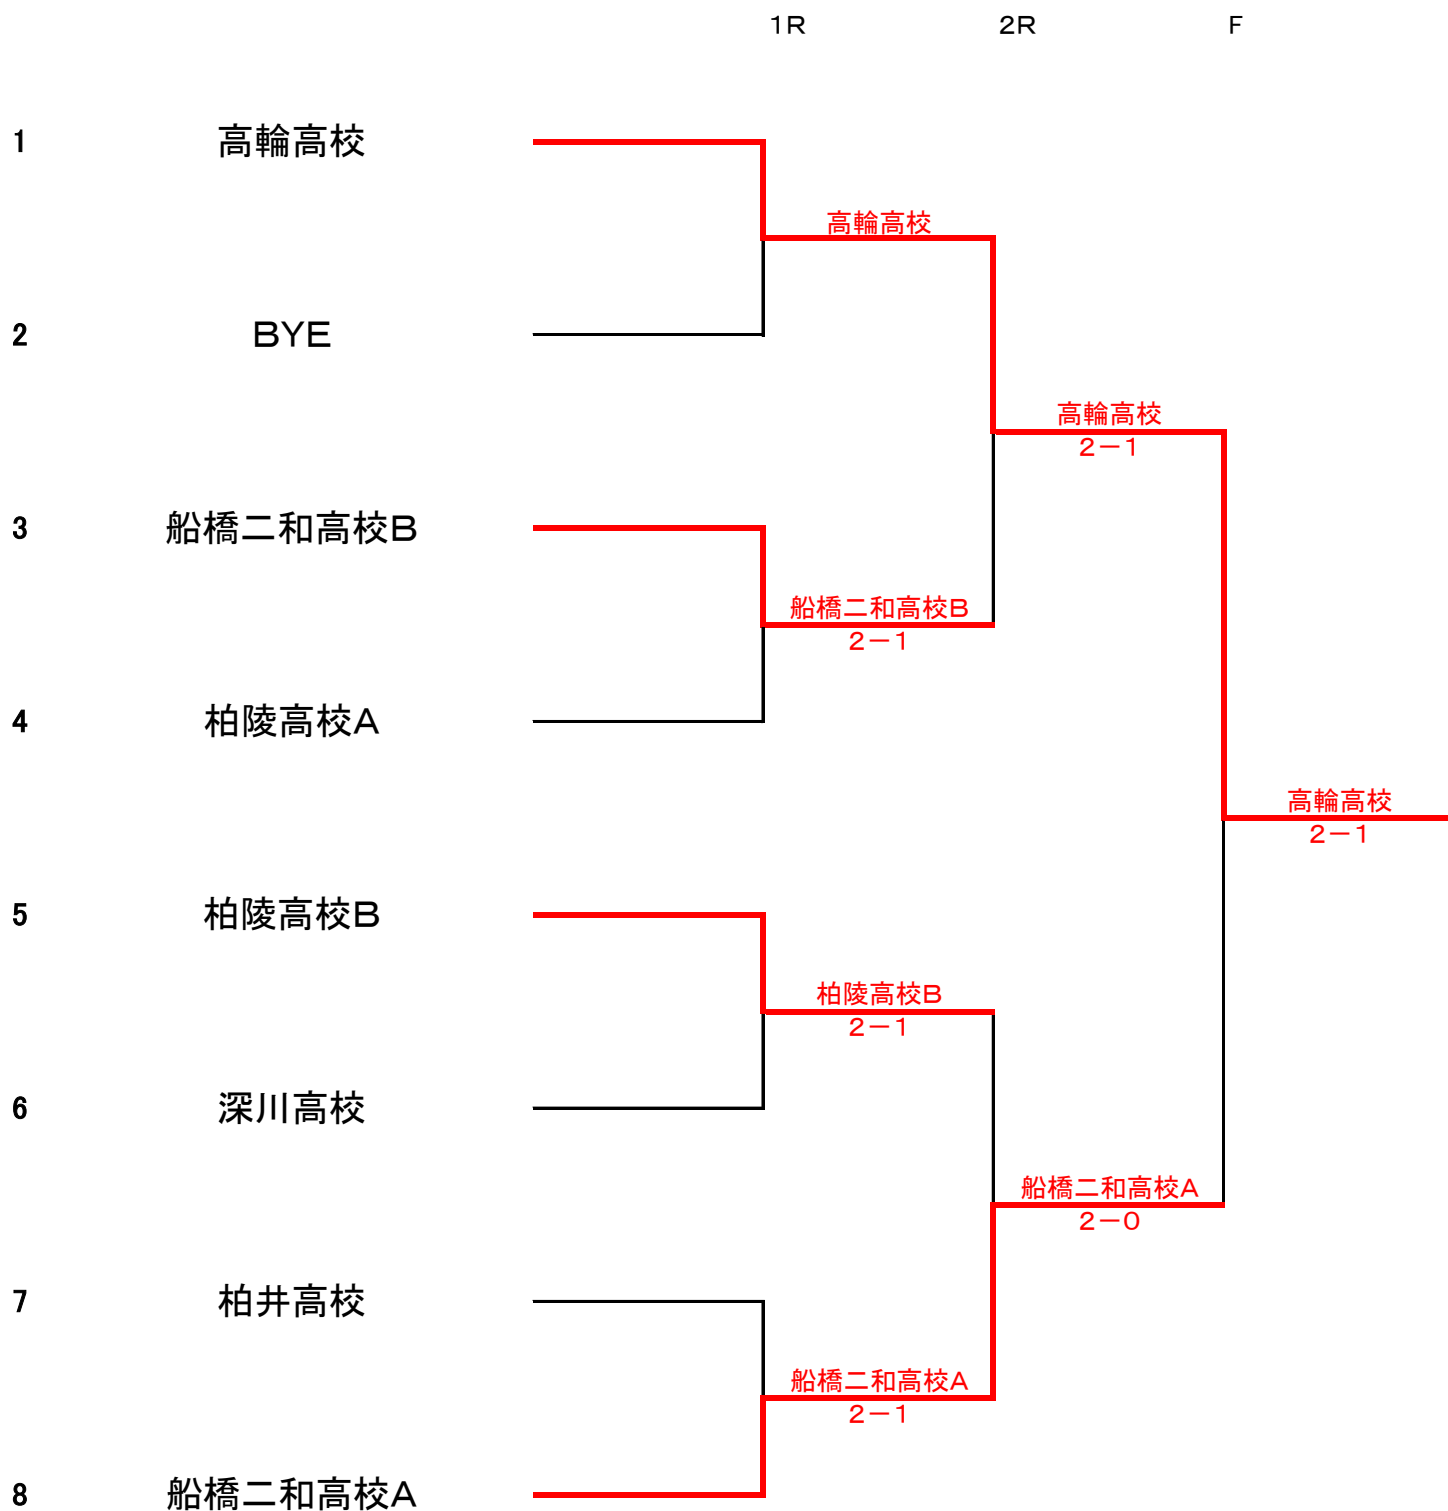

第7回 MITG学校団体戦 男子

※初戦のみ勝敗が決しても3試合おこない、両校が2戦目以降は勝敗が決した時点で打ち切りになります。