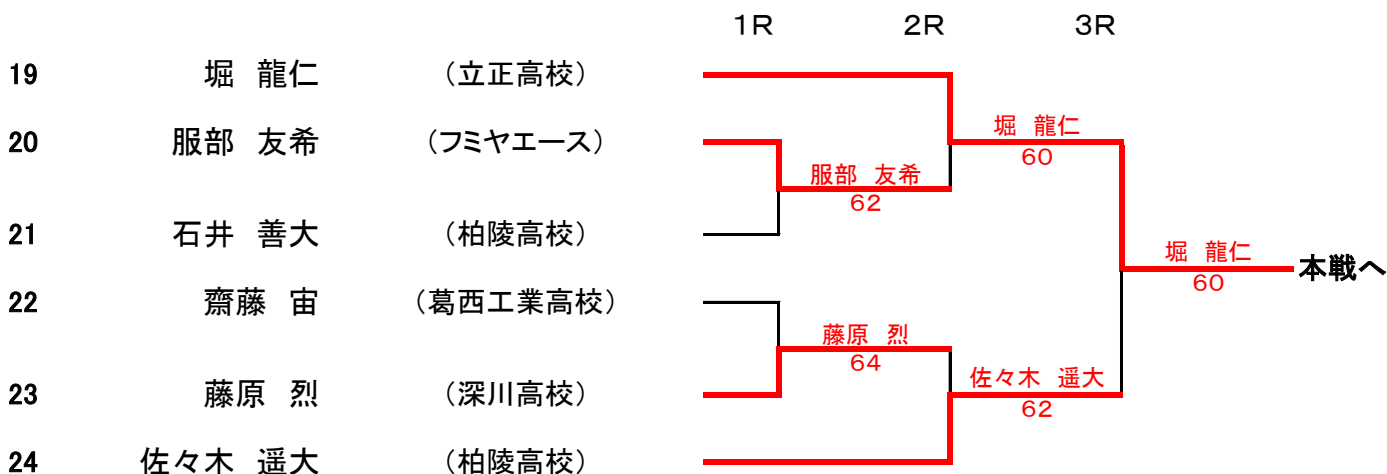

第20回 MITGジュニアトーナメント 男子シングルス 予選A

第20回 MITGジュニアトーナメント 男子シングルス 予選B

第20回 MITGジュニアトーナメント 男子シングルス 予選C

第20回 MITGジュニアトーナメント 男子シングルス 予選D

第20回 MITGジュニアトーナメント 男子シングルス 予選E

	1R	2R	3R
25	兼子 晴康 (立正高校)		
26	田邊 飛河 (佐倉西高校)	田邊 飛河 60	田邊 飛河 64
27	森島 滉介 (柏陵高校)		
28	佐藤 滉大 (柏陵高校)		田邊 飛河 61
29	越智 速人 (深川高校)	越智 速人 64	増永 悠 75
30	増永 悠 (葛西工業高校)		

田邊 飛河 本戦へ

第20回 MITGジュニアトーナメント 男子シングルス 予選F

	1R	2R	3R
31	森元 大樹 (立正高校)		
32	佐井 律彦 (深川高校)	佐井 律彦 W.O	佐井 律彦 60
33	荒木 爽 (柏陵高校)		
34	田村 湧太郎 (有明Jrテニスアカデミー)		佐井 律彦 64
35	宇田川 健太 (柏陵高校)	宇田川 健太 61	本間 智樹 63
36	本間 智樹 (深川高校)		