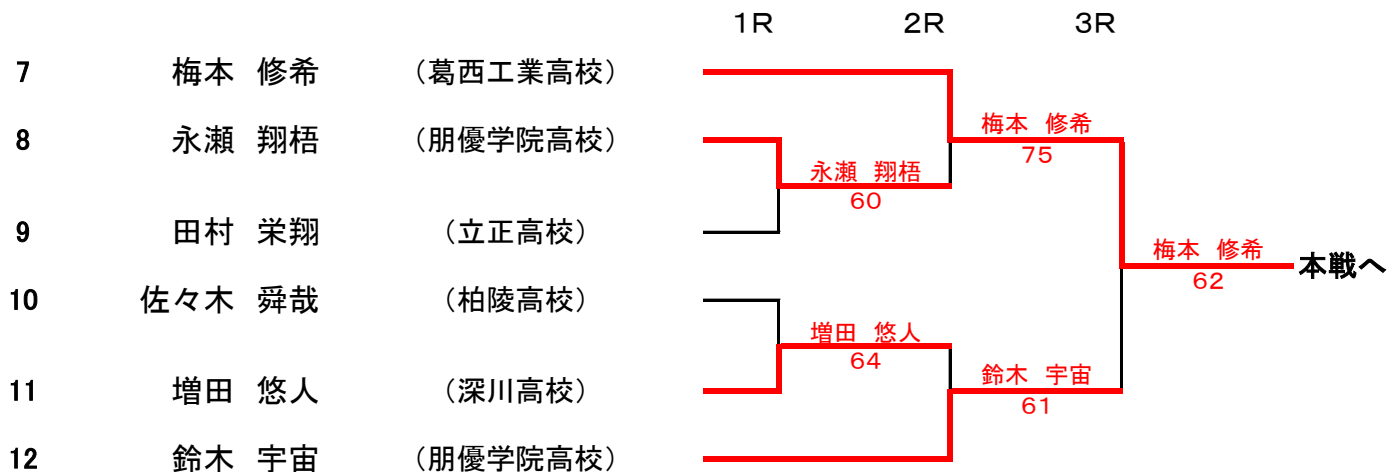

第20回 MITGジュニアトーナメント 男子シングルス 予選A

第20回 MITGジュニアトーナメント 男子シングルス 予選B

第20回 MITGジュニアトーナメント 男子シングルス 予選C

第20回 MITGジュニアトーナメント 男子シングルス 予選D

第20回 MITGジュニアトーナメント 男子シングルス 予選E

	1R	2R	3R
25	兼子 晴康 (立正高校)		
26	田邊 飛河 (佐倉西高校)	田邊 飛河 60	田邊 飛河 64
27	森島 滉介 (柏陵高校)		
28	佐藤 滉大 (柏陵高校)		田邊 飛河 61
29	越智 速人 (深川高校)	越智 速人 64	増永 悠 75
30	増永 悠 (葛西工業高校)		

田邊 飛河 本戦へ

第20回 MITGジュニアトーナメント 男子シングルス 予選F

	1R	2R	3R
31	森元 大樹 (立正高校)		
32	佐井 律彦 (深川高校)	佐井 律彦 W.O	佐井 律彦 60
33	荒木 爽 (柏陵高校)		
34	田村 湧太郎 (有明Jrテニスアカデミー)		佐井 律彦 64
35	宇田川 健太 (柏陵高校)	宇田川 健太 61	本間 智樹 63
36	本間 智樹 (深川高校)		