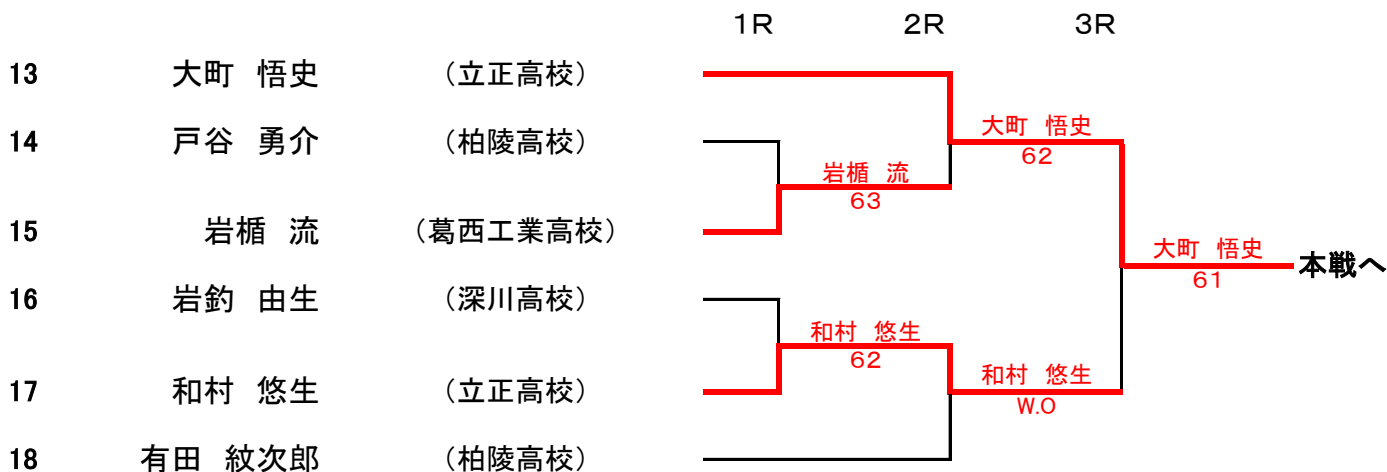

第20回 MITGジュニアトーナメント 男子シングルス 予選A

第20回 MITGジュニアトーナメント 男子シングルス 予選B

第20回 MITGジュニアトーナメント 男子シングルス 予選C

第20回 MITGジュニアトーナメント 男子シングルス 予選D

第20回 MITGジュニアトーナメント 男子シングルス 予選E

	1R	2R	3R
25	兼子 晴康 (立正高校)		
26	田邊 飛河 (佐倉西高校)	田邊 飛河 60	田邊 飛河 64
27	森島 滉介 (柏陵高校)		
28	佐藤 滉大 (柏陵高校)		田邊 飛河 61
29	越智 速人 (深川高校)	越智 速人 64	増永 悠 75
30	増永 悠 (葛西工業高校)		

田邊 飛河 本戦へ

第20回 MITGジュニアトーナメント 男子シングルス 予選F

	1R	2R	3R
31	森元 大樹 (立正高校)		
32	佐井 律彦 (深川高校)	佐井 律彦 W.O	佐井 律彦 60
33	荒木 爽 (柏陵高校)		
34	田村 湧太郎 (有明Jrテニスアカデミー)		佐井 律彦 64
35	宇田川 健太 (柏陵高校)	宇田川 健太 61	本間 智樹 63
36	本間 智樹 (深川高校)		