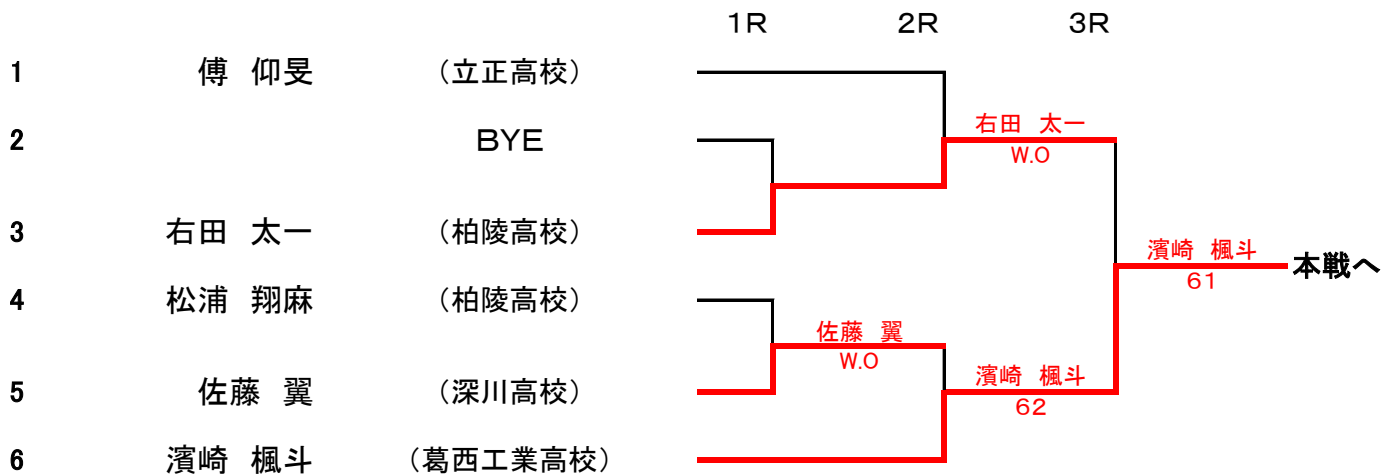

第20回 MITGジュニアトーナメント 男子シングルス 予選A

第20回 MITGジュニアトーナメント 男子シングルス 予選B

第20回 MITGジュニアトーナメント 男子シングルス 予選C

第20回 MITGジュニアトーナメント 男子シングルス 予選D

第20回 MITGジュニアトーナメント 男子シングルス 予選E

	1R	2R	3R
25	兼子 晴康 (立正高校)		
26	田邊 飛河 (佐倉西高校)	田邊 飛河 60	田邊 飛河 64
27	森島 滉介 (柏陵高校)		
28	佐藤 滉大 (柏陵高校)		田邊 飛河 61
29	越智 速人 (深川高校)	越智 速人 64	増永 悠 75
30	増永 悠 (葛西工業高校)		

田邊 飛河 本戦へ

第20回 MITGジュニアトーナメント 男子シングルス 予選F

	1R	2R	3R
31	森元 大樹 (立正高校)		
32	佐井 律彦 (深川高校)	佐井 律彦 W.O	佐井 律彦 60
33	荒木 爽 (柏陵高校)		
34	田村 湧太郎 (有明Jrテニスアカデミー)		佐井 律彦 64
35	宇田川 健太 (柏陵高校)	宇田川 健太 61	本間 智樹 63
36	本間 智樹 (深川高校)		