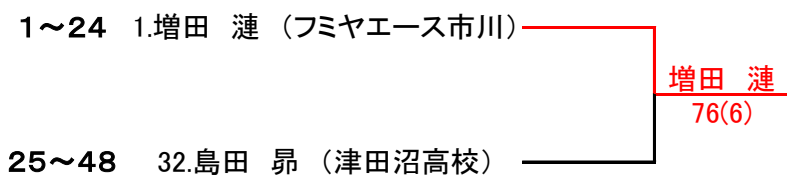

第16回 MITG16才以下ジュニアトーナメント 男子シングルス ①

第16回 MITG16才以下ジュニアトーナメント 男子シングルス ②

		1R	2R	3R	QF	SF	
25	鎌田 啓吾 (東京学館船橋高校)						
26	BYE			鎌田 啓吾			
27	尾関 紫苑 (フリー)				鎌田 啓吾		
28	高橋 幸輝 (高輪高校)		高橋 幸輝		60		
29	米倉 大翔 (東京学館浦安高校)		w.o	錦織 楓汰			
30	錦織 楓汰 (葛西工業高校)			61			
31	小泉 幸雅 (城東高校)					島田 昂	
32	島田 昂 (津田沼高校)		島田 昂	島田 昂	60		
33	土屋 颯斗 (フリー)		62		島田 昂		
34	鈴木 健太 (都立東高校)				61		
35	BYE			鈴木 健太			
36	古舘 直己 (船橋啓明高校)			76(4)			
37	早津 泰我 (高輪高校)					島田 昂	決勝へ
38	BYE			早津 泰我		60	
39	田中 祐音 (船橋啓明高校)				早津 泰我		
40	小幅 侑太郎 (東京大学教育学部付属)		蛭間 晃雅		61		
41	蛭間 晃雅 (都立東高校)		63	葉山 高弘			
42	葉山 高弘 (葛西工業高校)			64			
43	山崎 泰陽 (船橋啓明高校)					山崎 泰陽	
44	宮浦 一颯 (東京学館浦安高校)		米持 颯真	山崎 泰陽	62		
45	米持 颯真 (都立東高校)		w.o			山崎 泰陽	
46	高屋 真雅 (東京大学教育学部付属)					62	
47	BYE			高屋 真雅			
48	佐井 律彦 (深川高校)			w.o			