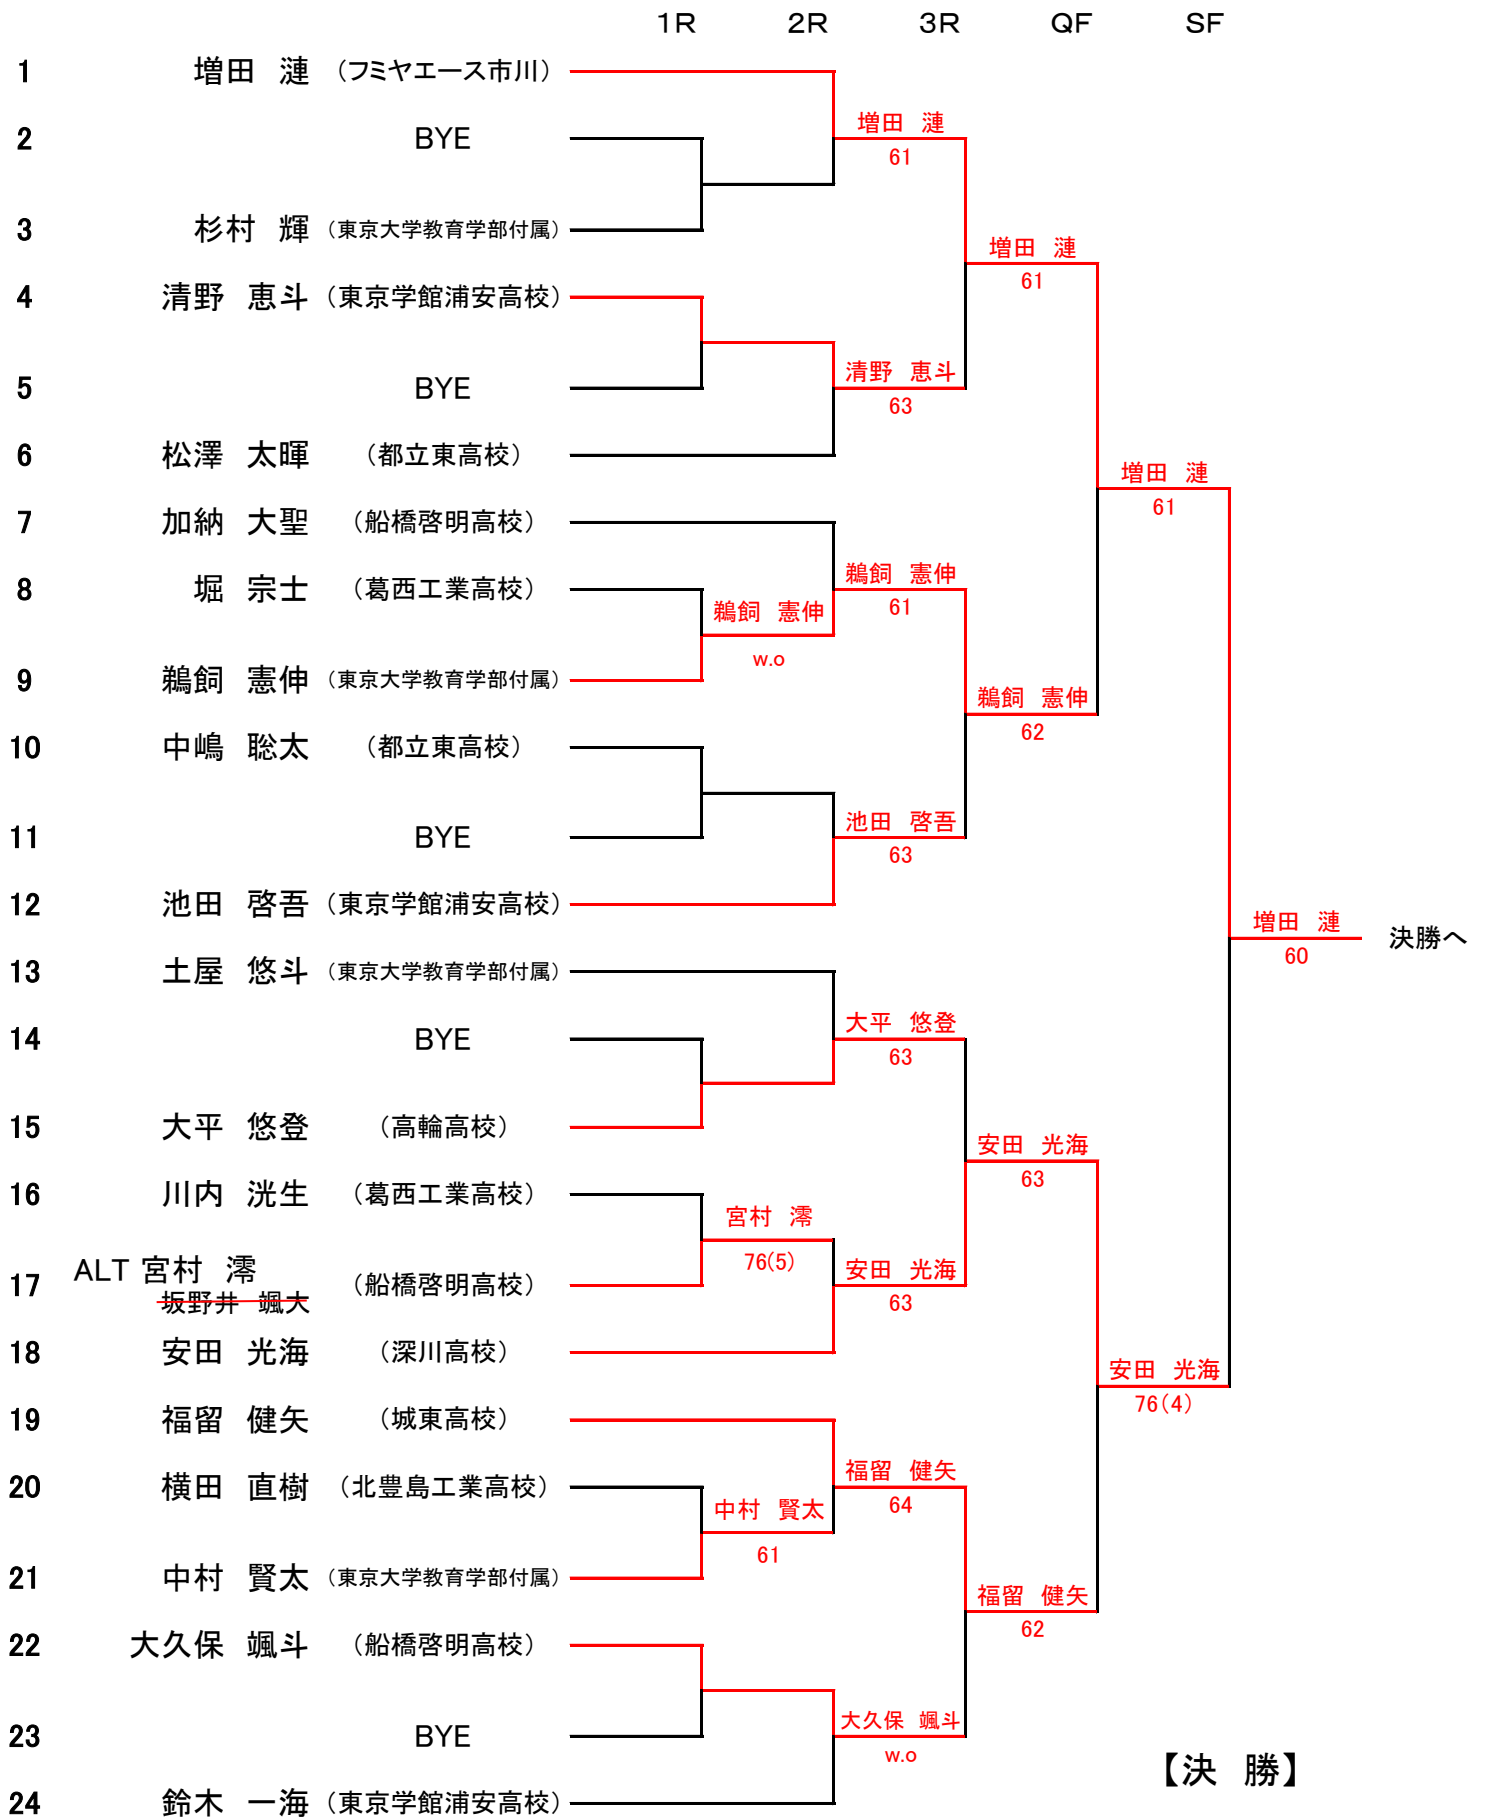

第16回 MITG16才以下ジュニアトーナメント 男子シングルス ①

第16回 MITG16才以下ジュニアトーナメント 男子シングルス ②

		1R	2R	3R	QF	SF	
25	鎌田 啓吾 (東京学館船橋高校)						
26	BYE			鎌田 啓吾			
27	尾関 紫苑 (フリー)				鎌田 啓吾		
28	高橋 幸輝 (高輪高校)		高橋 幸輝		60		
29	米倉 大翔 (東京学館浦安高校)		w.o	錦織 楓汰			
30	錦織 楓汰 (葛西工業高校)			61			
31	小泉 幸雅 (城東高校)					島田 昂	
32	島田 昂 (津田沼高校)		島田 昂	島田 昂	60		
33	土屋 颯斗 (フリー)		62		島田 昂		
34	鈴木 健太 (都立東高校)				61		
35	BYE			鈴木 健太			
36	古舘 直己 (船橋啓明高校)			76(4)			
37	早津 泰我 (高輪高校)					島田 昂	決勝へ
38	BYE			早津 泰我		60	
39	田中 祐音 (船橋啓明高校)				早津 泰我		
40	小幅 侑太郎 (東京大学教育学部付属)		蛭間 晃雅		61		
41	蛭間 晃雅 (都立東高校)		63	葉山 高弘			
42	葉山 高弘 (葛西工業高校)			64			
43	山崎 泰陽 (船橋啓明高校)					山崎 泰陽	
44	宮浦 一颯 (東京学館浦安高校)		米持 颯真	山崎 泰陽	62		
45	米持 颯真 (都立東高校)		w.o			山崎 泰陽	
46	高屋 真雅 (東京大学教育学部付属)					62	
47	BYE			高屋 真雅			
48	佐井 律彦 (深川高校)			w.o			